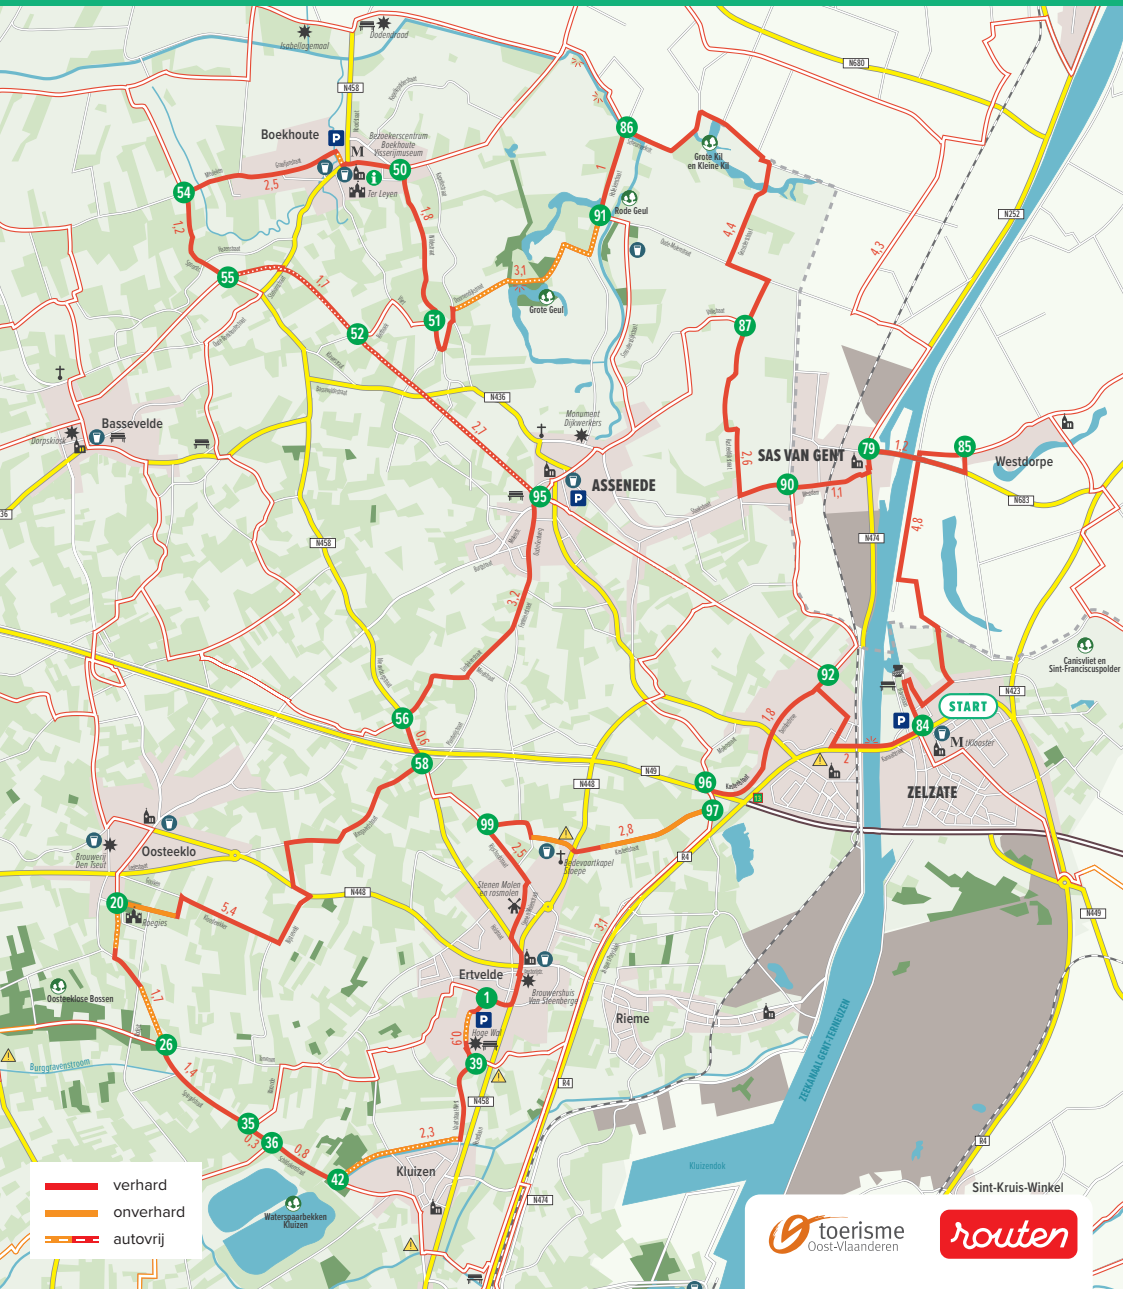

VAN ZELZATE NAAR SAS VAN GENT FIETSRUTE

- 84 85 79 90 87 86 91 51 50 54 55 52 95 56 58 20 26 35 36 42
 39 1 99 97 96 92 84

- verhard
- onverhard
- autovrij